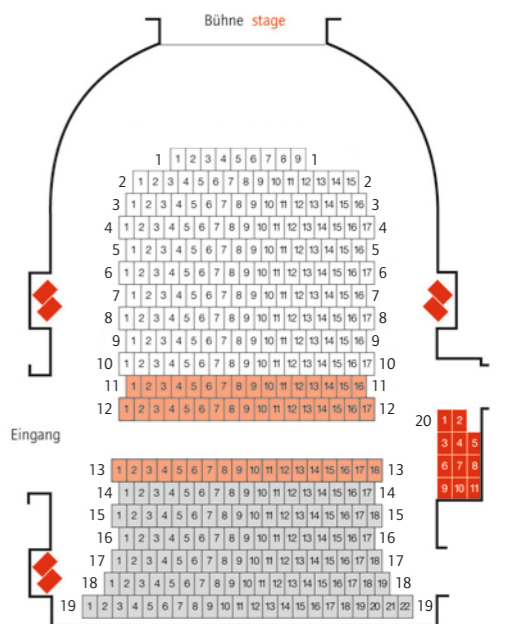

- **Z** Die Zauberflöte *The Magic Flute* W. A. Mozart 2:10
- **H** Hoffmanns Erzählungen J. Offenbach 2:00
- **S** The Sound of Music Rodgers/Hammerstein 1:45
- **O** Die Fledermaus *The Fledermaus* J. Strauß 2:00
- **N** Der Nussknacker *The Nutcracker* P. I. Tschaikowsky 1:35
- **T** Ein Sommernachtstraum W. Shakespeare 2:10
- **RJ** Romeo und Julia *Romeo and Juliet* W. Shakespeare 1:30
- **K** Karneval der Tiere – eine animalische Trilogie Poulenc/Ridout/Saint-Saens 1:05

- **KURZVORSTELLUNGEN SHORT PERFORMANCES**
- **FAMILIENPROGRAMM FAMILY PROGRAM**
- **R** Rumpelstilzchen *Rumpelstiltskin* Gebrüder Grimm 1:00
- **ZK** Die Zauberflöte *The Magic Flute* W. A. Mozart 1:05
- **KP** Der kleine Prinz *The Little Prince* A. de Saint-Exupéry 1:00
- **P/R** Peter und der Wolf/Red Riding Hood S. Prokofieff 0:50
- **W** Schneewittchen *Snow White* Gebrüder Grimm 1:00
- **HL** Highlights *Highlights* 0:40
- **HG** Hänsel und Gretel *Hansel and Gretel* E. Humperdinck 1:05

GL Die Gärtnerin aus Liebe, W. A. Mozart (Dauer 2 Stunden)
Kooperation mit der Internationalen Stiftung Mozarteum und der Universität Mozarteum
Karten/Tickets: tickets@mozarteum.at, +43 662 873154

GS Die Geschichte vom Soldaten, Igor Strawinsky (Dauer 70 Minuten)
Koproduktion mit den Salzburger Festspielen
Karten/Tickets: info@salzburgfestival.at, +43 662 8045-500

GASTSPIELE/SONDERVORSTELLUNGEN TOUR REQUESTS
info@marionetten.at · www.marionetten.at

SALZBURGER MARIONETTENTHEATER

Vorstellungen: I € 43,- II € 38,- III € 33,-
Kinder (-12 Jahre) Children (-12 years) € 15,-
Kurzvorstellungen: I II € 33,- / III € 28,-
Highlights: € 28,-

Reservierungen **Booking**
Tel. +43/662/872406 · info@marionetten.at · www.marionetten.at
Opern in Originalsprache mit Erklärung in Deutsch und Englisch
Operas performed in original language with explanation in German and English

Schwarzstraße 24 · A-5020 Salzburg
Tel. +43/662/872406
info@marionetten.at · www.marionetten.at
Kassastunden während der Vorstellungszeiten: Montag-Samstag 9-13 Uhr und 2 Stunden vor jeder Vorstellung. Karten auch in allen Kartenbüros und in Ihrem Hotel.
Box office hours during performance period: Monday-Saturday 9 a. m.-1 p. m. and 2 hours before each performance. Tickets available at ticket-offices and your hotel.

Unterstützen Sie das Theater mit einer Beitrittserklärung zum Verein Freunde des Salzburger Marionettentheaters www.marionetten.at